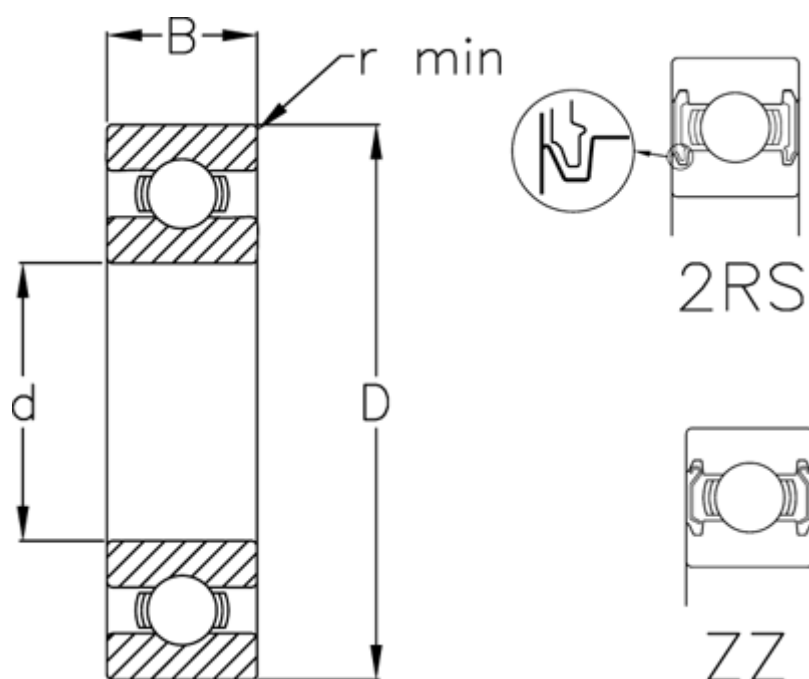

Varenummer: 5480020007079

Beskrivelse: Enradede sporkugleleje 6804 2RS USDA H1  
d=20 D=32 B=7 rustfast/spec. fedt

## Mål

B	= 7
d	= 20
D	= 32
Dynamisk belastning C (kN)	= 4
Max. o/min fedtsmurt	= 21800
Max. o/min oliesmurt	= 25000
r min	= 0.3
Statisk belastning C0 (kN)	= 2.47

Vægt (kg) = 0.019